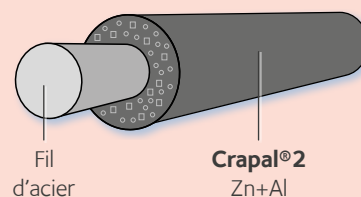

Grillage à poules professionnel

NEW

Clôtures soudées Crapal®

Clôture soudée Crapal®Optimum

Descriptif produit

- > Barrière sûre pour l'élevage des volailles assurant une excellente résistance contre les entrants.
- > Possibilité d'enterrer le grillage de 20 cm.
- > Protection anti- corrosion optimale avec notre revêtement Crapal 2.
- > Produit conforme à la norme EN 10223-4

Applications professionnelles

Grillage à poules professionnel,
what else!

CRAPAL® 2

Maille

Caractéristiques techniques

Désignation¹	Diamètre du fil (mm)	Hauteur (cm)	Longueur (m)	Poids du rouleau (kg)	Rouleaux par palette
50x50 mm	2mm	148	25 m	36.4	16