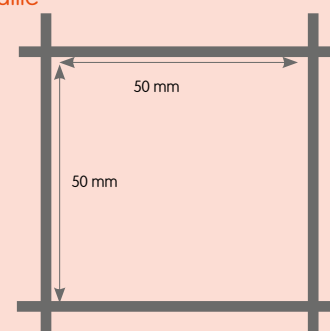

### Caractéristiques techniques

Désignation <sup>1</sup>	Diamètre du fil (mm)	Hauteur (cm)	Longueur (m)	Poids du rouleau (kg)	Rouleaux par palette
<b>50x50 mm</b>	2mm	148	25 m	36.4	16