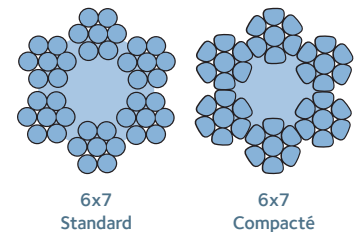

Câbles de montagne...

ArcelorMittal Bourg-en-Bresse, c'est une réputation plus que centenaire dans la conception, la fabrication et la mise en place de câbles d'acier de haute technologie.

Organisation structurée, investissements, contacts étroits avec ses clients pour la meilleure adéquation produit/utilisation, l'usine de Bourg-en-Bresse est un leader en câbles d'acier de haute technologie pour les applications de type transport par câbles.

...innovation Made in France !

ArcelorMittal Bourg-en-Bresse profite pleinement de son appartenance au groupe ArcelorMittal, utilisant pour ses produits câbles des fils d'acier de très haute qualité.

ArcelorMittal Bourg-en-Bresse est certifiée ISO 9001 et ISO 14001 par DNV. Son système assurance qualité lui permet de répondre aux exigences des constructeurs et des différents standards internationaux applicables.

Nos dernières innovations

Téléphériques à voyageurs

Transporteurs aériens

Téléskis

Télesièges, télécabines, funitels

Câbles de dameuse

Appareils spéciaux

Contactez-nous pour plus d'informations

ArcelorMittal Wire France, 25 avenue de Lyon, BP 38, F-01002 Bourg-en-Bresse Cedex | T +33 4 74 32 82 16 | F +33 4 74 32 81 05
cableway.ropes@arcelormittal.com | www.arcelormittal.com/wireropes

Contactez-nous pour plus d'informations

ArcelorMittal Wire France, 25 avenue de Lyon, BP 38, F-01002 Bourg-en-Bresse Cedex | T +33 4 74 32 82 16 | F +33 4 74 32 81 05
cableway.ropes@arcelormittal.com | www.arcelormittal.com/wireropes