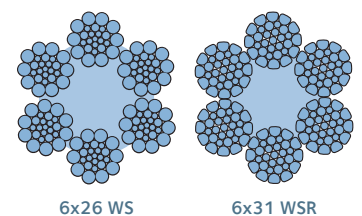

Appareils spéciaux

Contactez-nous pour plus d'informations

ArcelorMittal Wire France, 25 avenue de Lyon, BP 38, F-01002 Bourg-en-Bresse Cedex | T +33 4 74 32 82 16 | F +33 4 74 32 81 05
cableway.ropes@arcelormittal.com | www.arcelormittal.com/wireropes

Contactez-nous pour plus d'informations

ArcelorMittal Wire France, 25 avenue de Lyon, BP 38, F-01002 Bourg-en-Bresse Cedex | T +33 4 74 32 82 16 | F +33 4 74 32 81 05
cableway.ropes@arcelormittal.com | www.arcelormittal.com/wireropes