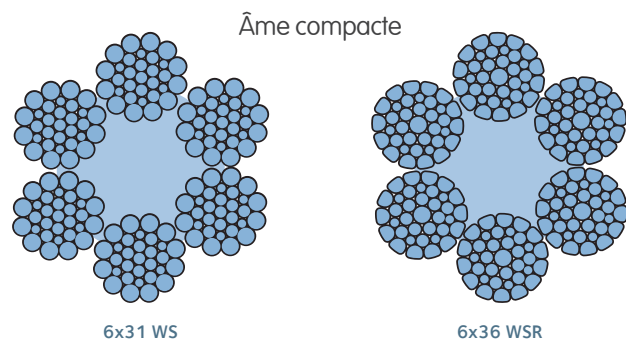

Télesièges, télécabines, funitels